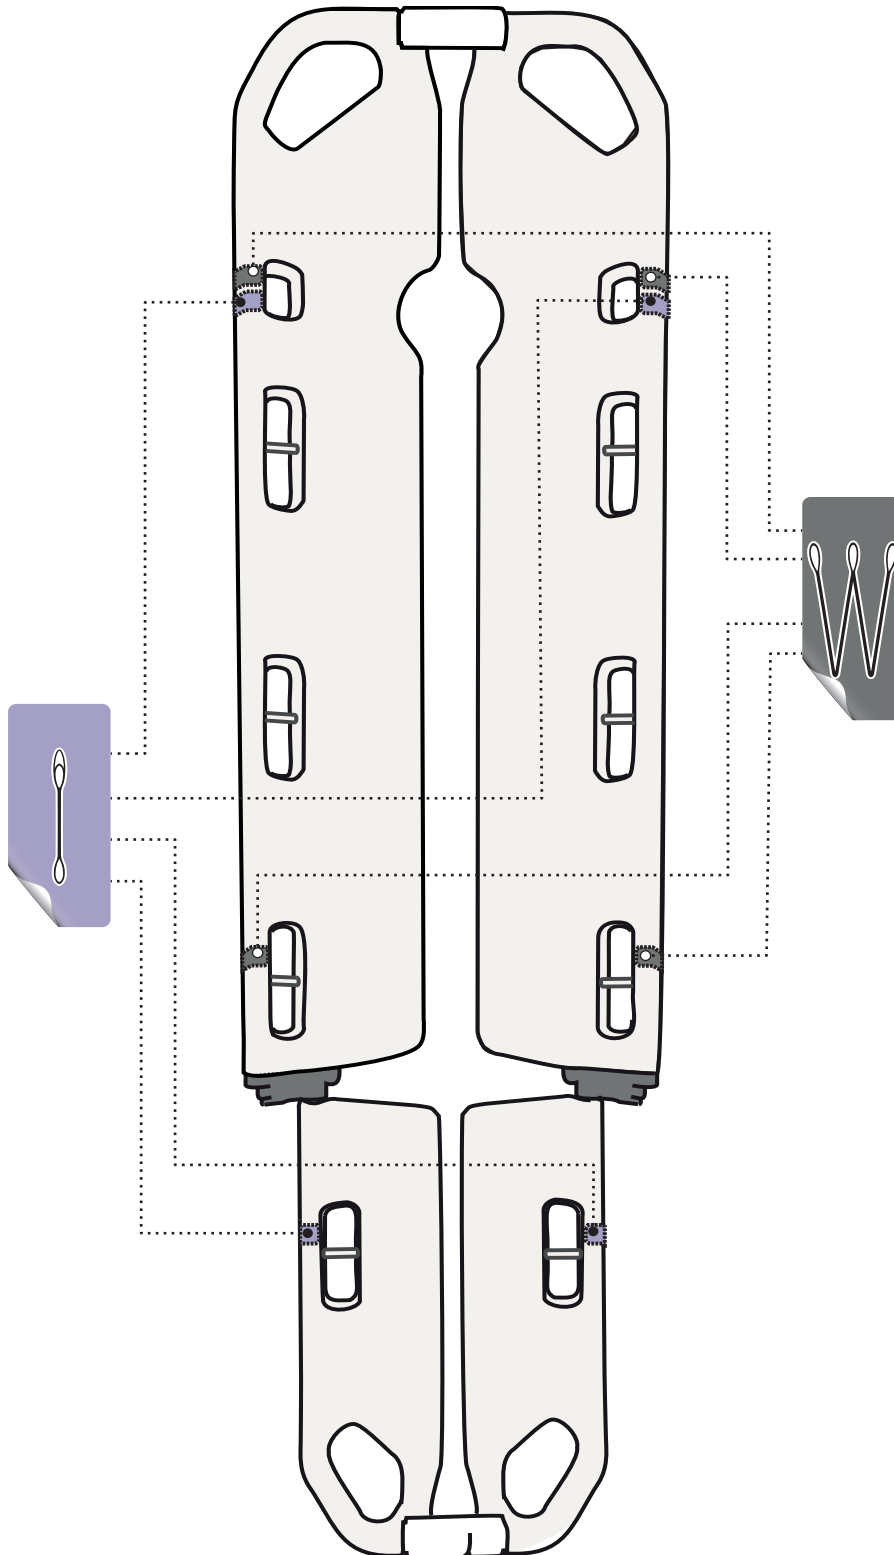

700-14953, 700-05405

(Ferno Scoop EXL Stretcher)

W Style straps
Popruhy W Style
W-Befestigungsbänder
W Style Straps
Sangles W Style Straps
Cinghie a W
Meervoudige bevestigingsbanden

Dual-loop attachment straps
Popruhy s dvojitými připevňovacími poutky
Doppelschlaufen-Befestigungsbänder
Correas de sujeción de doble bucle
Sangles de fixation à doubles boucles
Cinghie di attacco a doppia asola
Bevestigingsbanden met dubbele lus