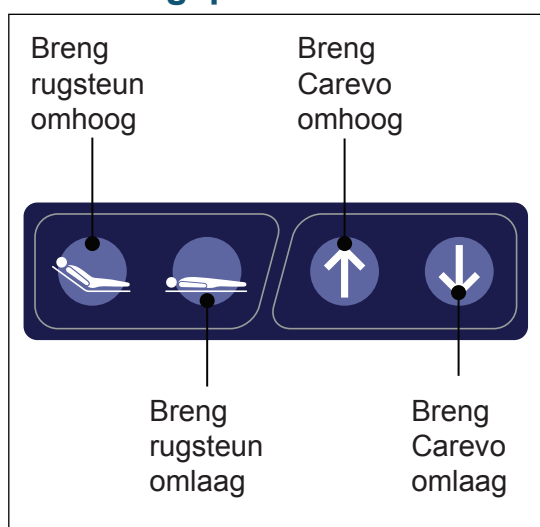

Rem activeren en ontgrendelen

Voorziening voor rechtritijden

Bedieningspaneel

Zijsteun

Noodstopknop

Accu plaatsen

Accu verwijderen

Comforthandgrepen

Flexizone

Positie Flexizone