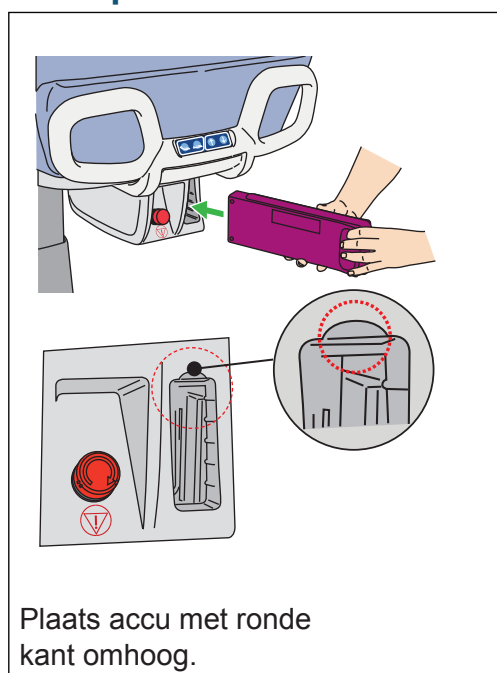

Rem activeren en ontgrendelen

Voorziening voor rechtritijden

Bedieningspaneel

Zijsteun

Noodstopknop

Accu plaatsen

Accu verwijderen

Comforthandgrepen