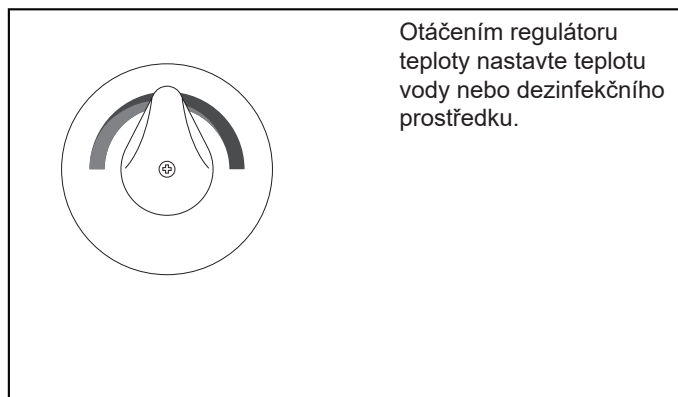

Sprchové a dezinfekční panely

Regulace průtoku dezinfekce

Uzamykatelná dvířka pro dezinfekční prostředek

Průtokoměr

Regulace průtoku sprchy

Sprchová a dezinfekční rukojeť

Regulace teploty

Teploměr

Ventil splachování nebo tlačítko splachování