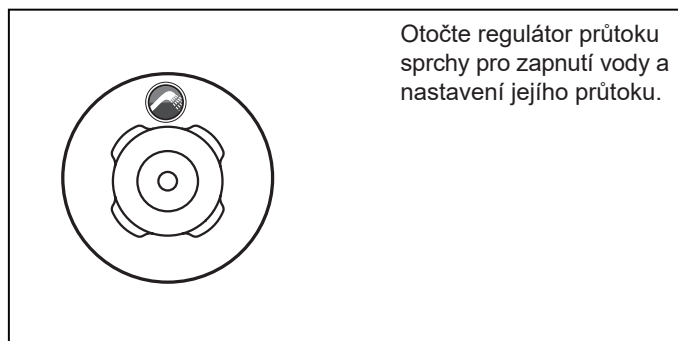

Sprchové a dezinfekční panely

Regulace průtoku dezinfekce

Uzamykatelná dvířka pro dezinfekční prostředek

Průtokoměr

Regulace průtoku sprchy

Sprchová a dezinfekční rukojeť

Regulace teploty

Teploměr

Ventil splachování nebo tlačítko splachování