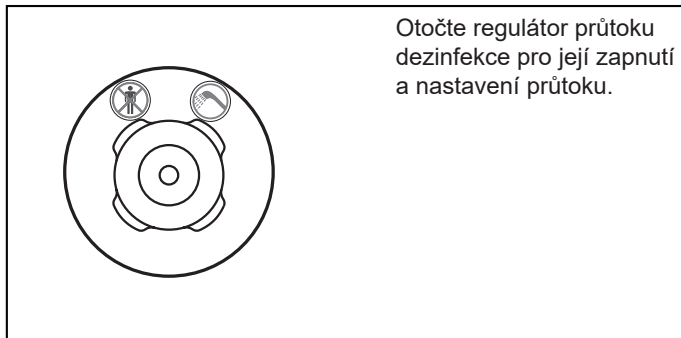

Sprchové a dezinfekční panely

Regulace průtoku dezinfekce

Uzamykatelná dvířka pro dezinfekční prostředek

Průtokoměr

Regulace průtoku sprchy

Sprchová a dezinfekční rukojeť

Regulace teploty

Teploměr

Ventil splachování nebo tlačítko splachování