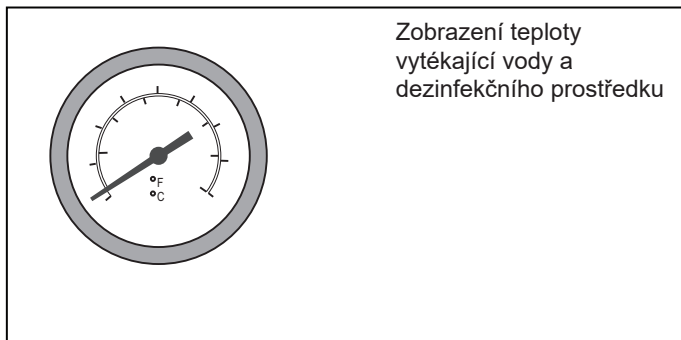

Sprchové a dezinfekční panely

Regulace průtoku dezinfekce

Uzamykatelná dvířka pro dezinfekční prostředek

Průtokoměr

Regulace průtoku sprchy

Sprchová a dezinfekční rukojeť

Regulace teploty

Teploměr

Ventil splachování nebo tlačítko splachování