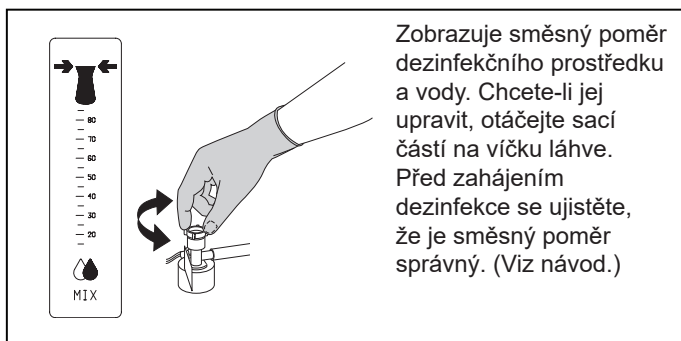

Sprchové a dezinfekční panely

Regulace průtoku dezinfekce

Uzamykatelná dvířka pro dezinfekční prostředek

Průtokoměr

Regulace průtoku sprchy

Sprchová a dezinfekční rukojeť

Regulace teploty

Teploměr

Ventil splachování nebo tlačítko splachování