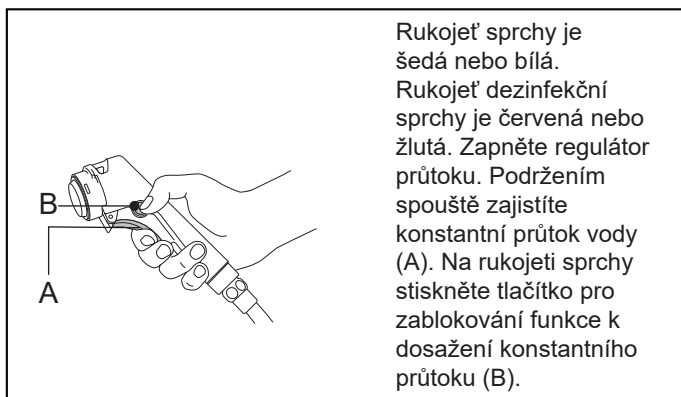

Sprchové a dezinfekční panely

Regulace průtoku dezinfekce

Uzamykatelná dvířka pro dezinfekční prostředek

Průtokoměr

Regulace průtoku sprchy

Sprchová a dezinfekční rukojeť

Regulace teploty

Teploměr

Ventil splachování nebo tlačítko splachování