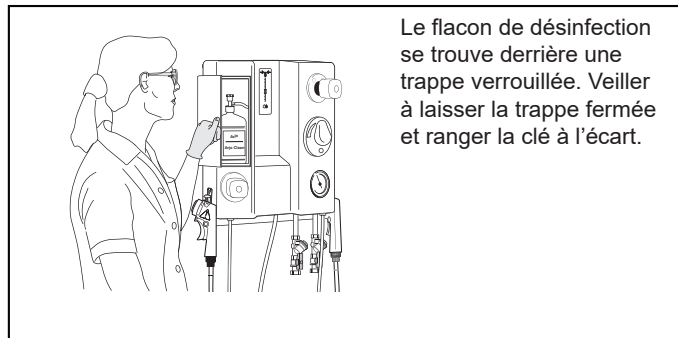

Commande de régulation du débit de désinfection

Trappe verrouillable pour désinfectant

Débitmètre

Commande de régulation du débit de douche

Douchette destinée à la toilette et à la désinfection

Bouton de réglage de la température

Thermomètre

Valve et bouton de chasse d'eau