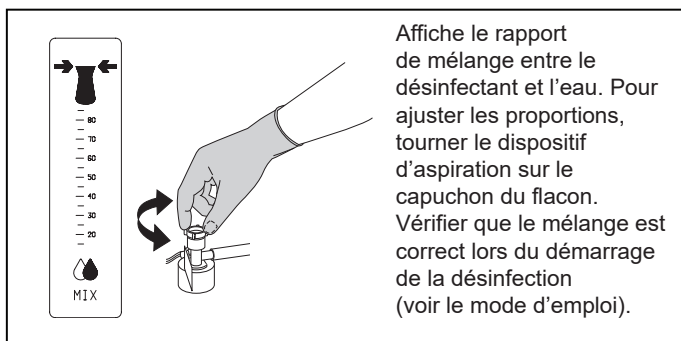

Commande de régulation du débit de désinfection

Trappe verrouillable pour désinfectant

Débitmètre

Commande de régulation du débit de douche

Douchette destinée à la toilette et à la désinfection

Bouton de réglage de la température

Thermomètre

Valve et bouton de chasse d'eau