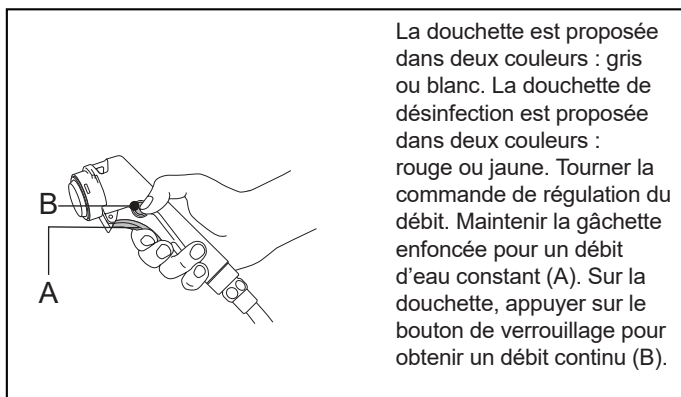

Commande de régulation du débit de désinfection

Trappe verrouillable pour désinfectant

Débitmètre

Commande de régulation du débit de douche

Douchette destinée à la toilette et à la désinfection

Bouton de réglage de la température

Thermomètre

Valve et bouton de chasse d'eau