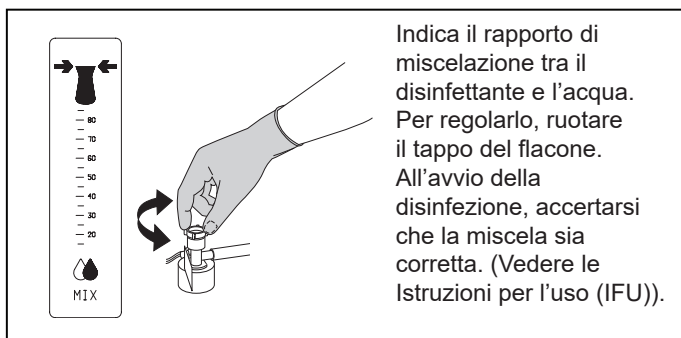

Pannelli doccia e disinfezione

Manopola miscelatore disinfettante

Vano contenitore disinfettante chiudibile a chiave

Flussometro

Manopola regolazione flusso doccia

Doccetta ed erogatore di disinfezione

Miscelatore termostatico

Termometro

Valvola di scarico o Pulsante di scarico