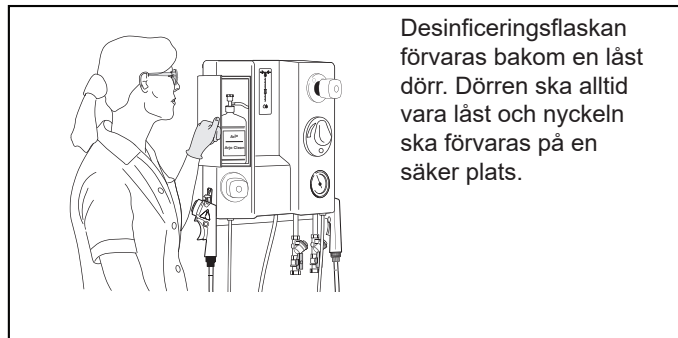

Dusch- och desinficeringspaneler

Flödesreglage för desinficeringsmedel

Låsbar lucka för desinficeringsmedel

Flödesmätare

Flödesreglage för dusch

Dusch- och desinficeringshandtag

Temperaturreglage

Termometer

Spolventil eller spolningsknapp