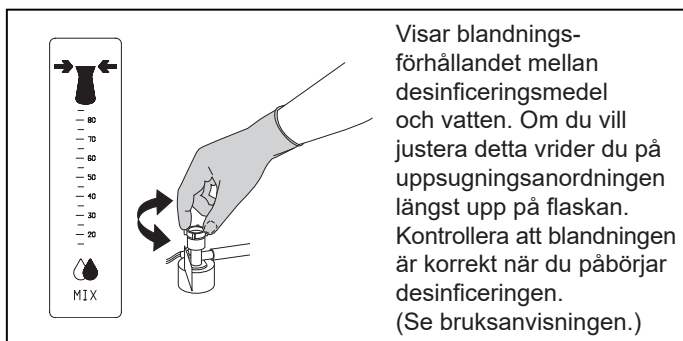

Dusch- och desinficeringspaneler

Flödesreglage för desinficeringsmedel

Låsbar lucka för desinficeringsmedel

Flödesmätare

Flödesreglage för dusch

Dusch- och desinficeringshandtag

Temperaturreglage

Termometer

Spolventil eller spolningsknapp