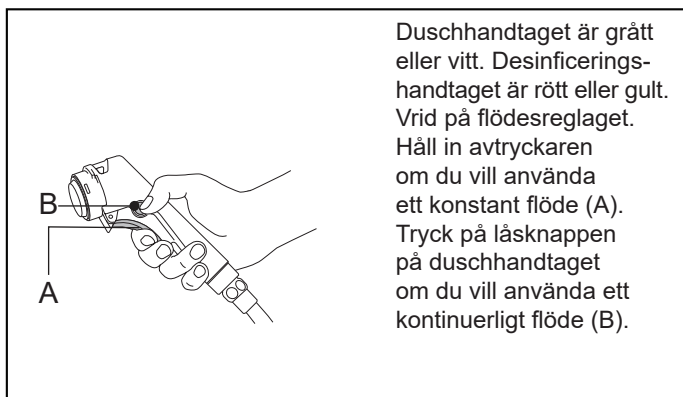

Dusch- och desinficeringspaneler

Flödesreglage för desinficeringsmedel

Låsbar lucka för desinficeringsmedel

Flödesmätare

Flödesreglage för dusch

Dusch- och desinficeringshandtag

Temperaturreglage

Termometer

Spolventil eller spolningsknapp