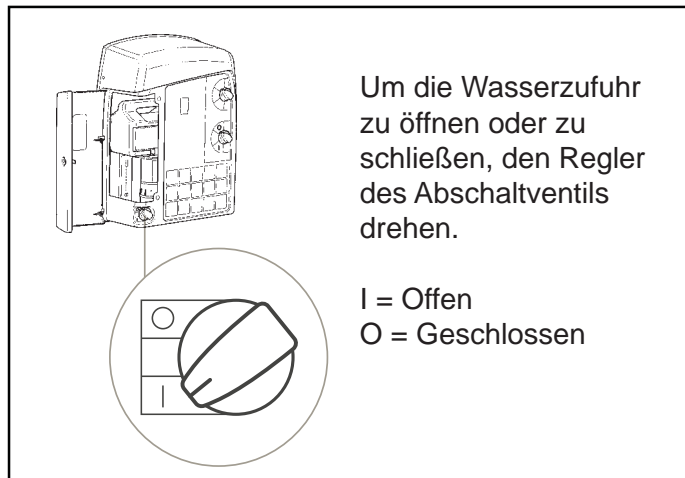

Regler für das Abschaltventil (Wasserzufuhr)

Regler EIN/AUS

Regler für die Funktionsauswahl

Durchflussmessgerät

Einstellschraube