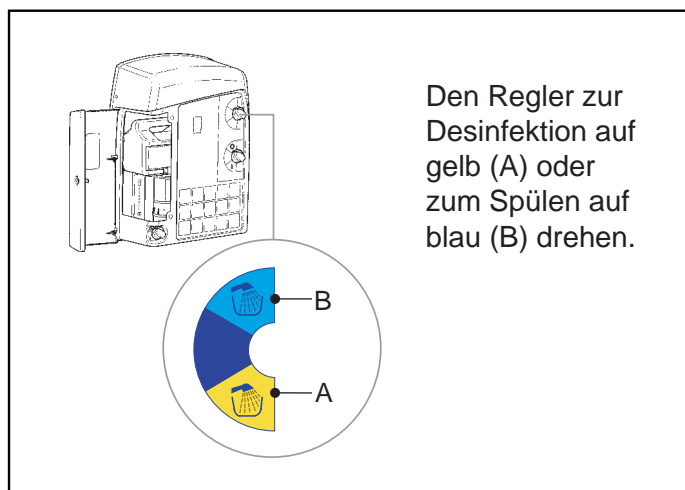

Regler für das Abschaltventil (Wasserzufuhr)

Regler EIN/AUS

Regler für die Funktionsauswahl

Durchflussmessgerät

Einstellschraube