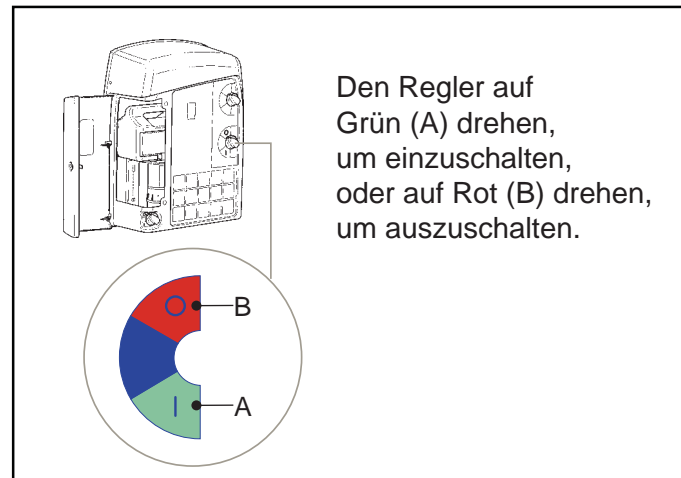

Regler für das Abschaltventil (Wasserzufuhr)

Regler EIN/AUS

Regler für die Funktionsauswahl

Durchflussmessgerät

Einstellschraube