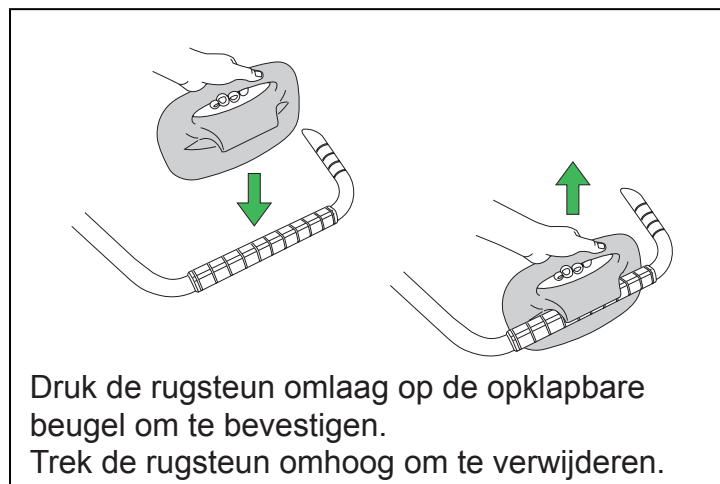

Afstandsbediening

Bedieningspaneel

Breng de zitting omhoog.

Laat de zitting zakken.

Activeer het centrale remsysteem.
Knipperend lampje = remmen geactiveerd

Ontgrendel het centrale remsysteem.

Noodstop

Omhoog/omlaag in noodsituaties

Rugsteun

Opklapbare beugels