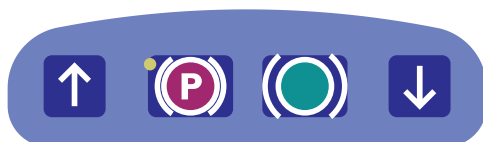

Afstandsbediening

Bedieningspaneel

Breng de zitting omhoog.

Laat de zitting zakken.

Activeer het centrale remsysteem.
Knipperend lampje = remmen geactiveerd

Ontgrendel het centrale remsysteem.

Noodstop

Omhoog/omlaag in noodsituaties