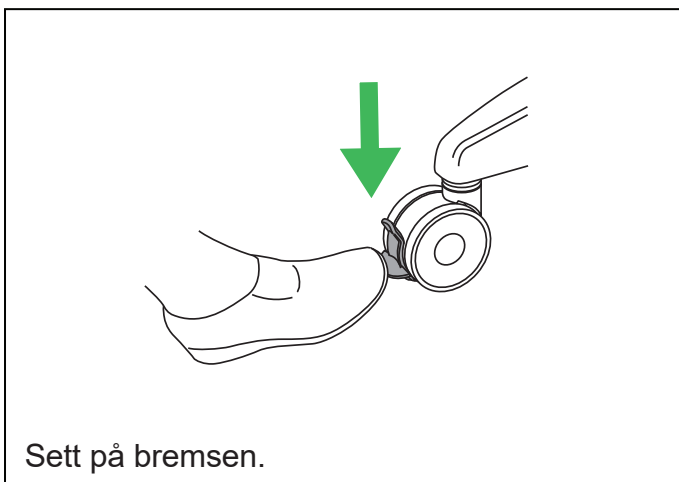

Maxi Twin

Håndkontroll

Hev

Senke

Liggstilling

Sittestilling

Lukk understellsbena

Åpne understellsbena

Nødstop

Nødsenking

Bremser

Stillbar bredde for understellben

Feste seilet

Løsne seilet