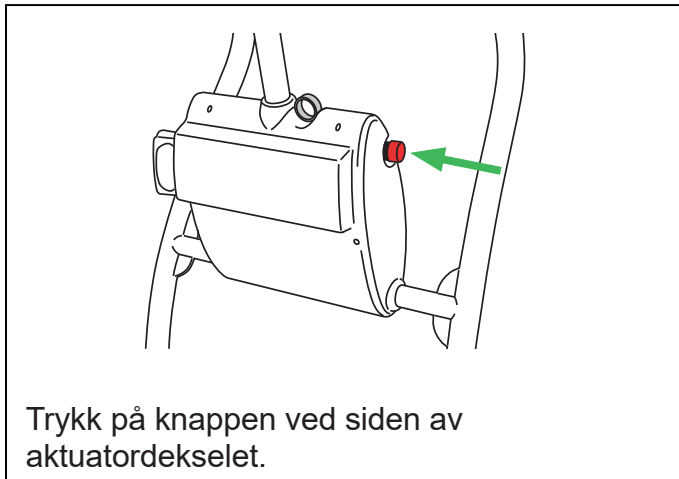

Maxi Twin

Håndkontroll

Hev

Senke

Liggstilling

Sittestilling

Lukk understellsbena

Åpne understellsbena

Nødstop

Nødsenking

Bremser