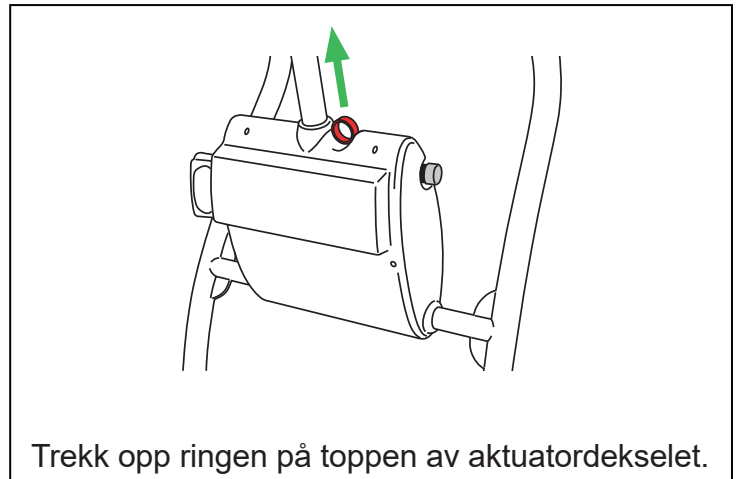

Nødsenking