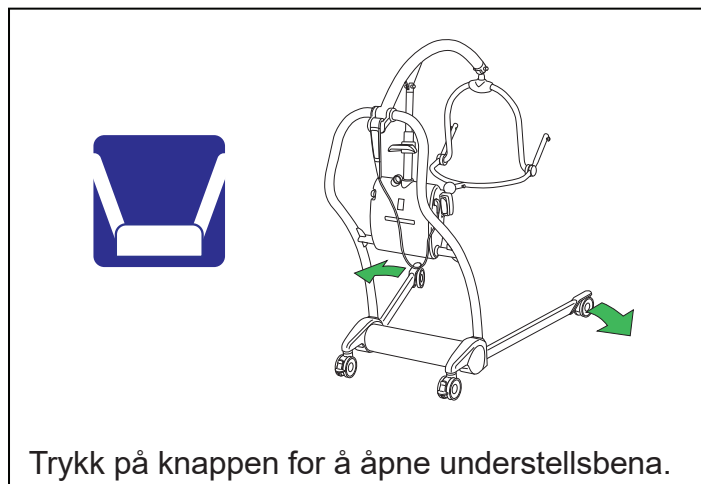

Maxi Twin

Håndkontroll

Hev

Senke

Liggstilling

Sittestilling

Lukk understellsbena

Åpne understellsbena

Nødstop

Nødsenking

Bremser

Stillbar bredde for understellben

Feste seilet

Løsne seilet