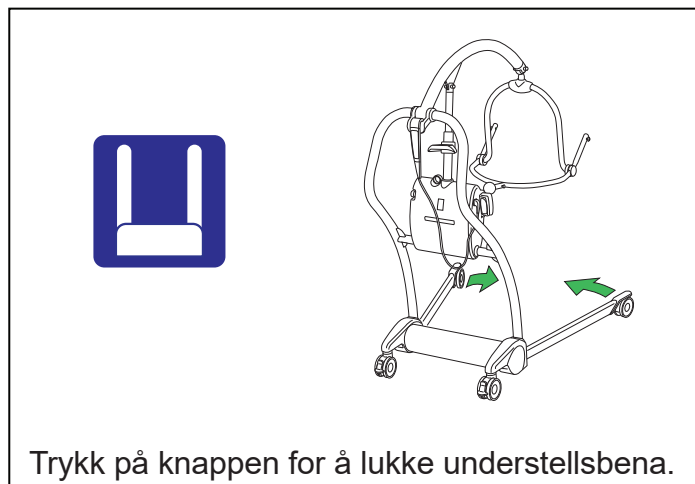

Maxi Twin

Håndkontroll

Hev

Senke

Liggstilling

Sittestilling

Lukk understellsbena

Åpne understellsbena

Nødstop

Nødsenking

Bremser

Stillbar bredde for understellben

Feste seilet

Løsne seilet