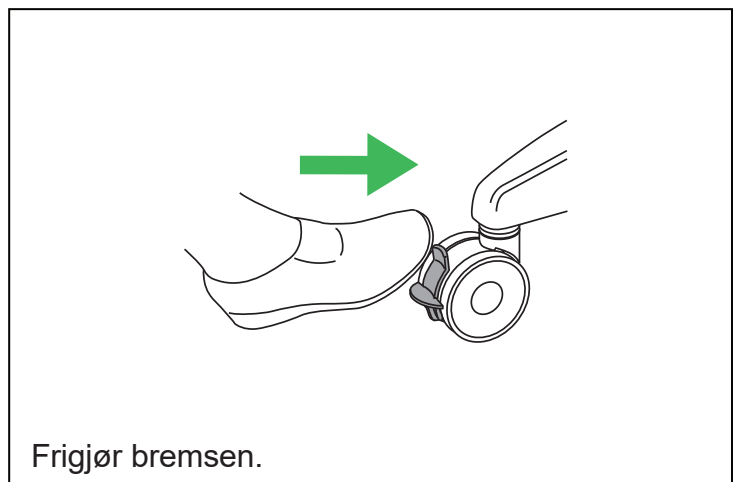

Maxi Twin

Håndkontroll

Hev

Senke

Liggstilling

Sittestilling

Lukk understellsbena

Åpne understellsbena

Nødstop

Nødsenking

Bremser