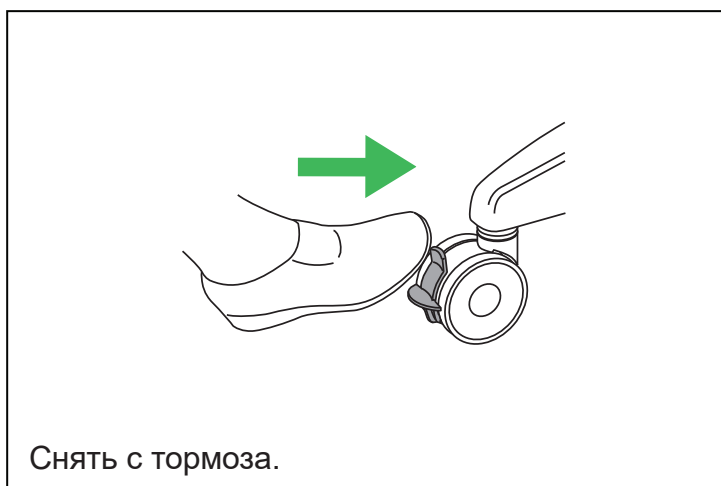

Maxi Twin

Пульт дистанционного управления

-  Поднимите
-  Опускание
-  Опущенное положение
-  Сидячее положение
-  Свести ножки шасси
-  Развести ножки шасси

Экстренная остановка

Экстренное опускание

Тормозные механизмы

Ножки шасси регулируемой ширины

Присоединение стропы

Отсоединение стропы