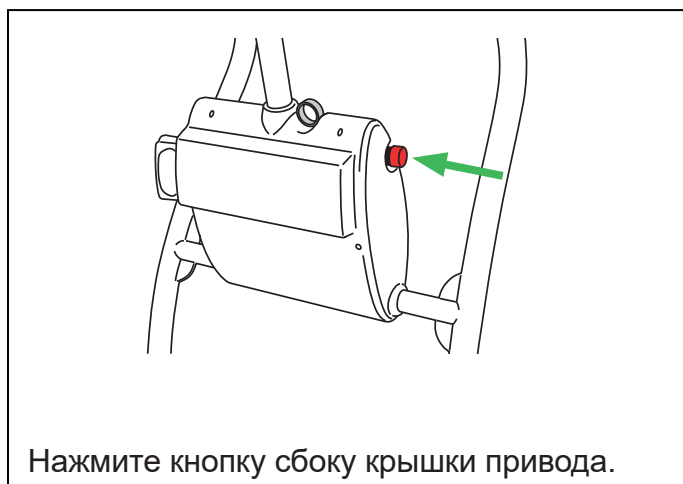

Maxi Twin

Пульт дистанционного управления

-  Поднимите
-  Опускание
-  Опущенное положение
-  Сидячее положение
-  Свести ножки шасси
-  Развести ножки шасси

Экстренная остановка

Экстренное опускание

Тормозные механизмы

Ножки шасси регулируемой ширины

Присоединение стропы

Отсоединение стропы