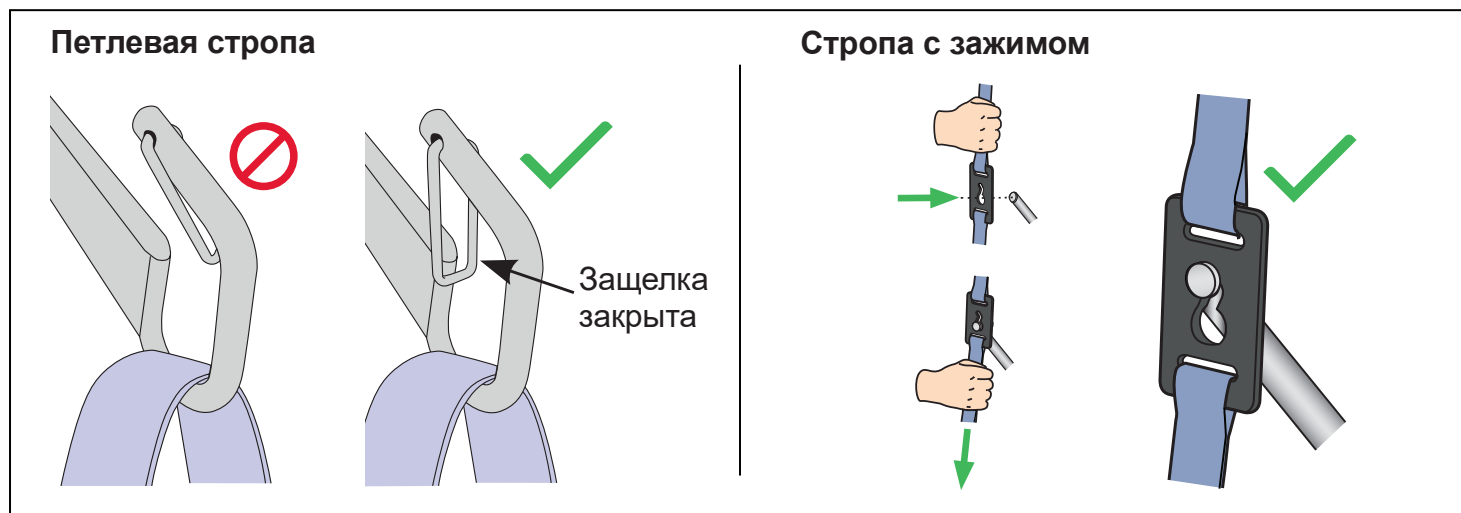

Maxi Twin

Пульт дистанционного управления

-  Поднимите
-  Опускание
-  Опущенное положение
-  Сидячее положение
-  Свести ножки шасси
-  Развести ножки шасси

Экстренная остановка

Экстренное опускание

Тормозные механизмы

Ножки шасси регулируемой ширины

Присоединение стропы

Отсоединение стропы