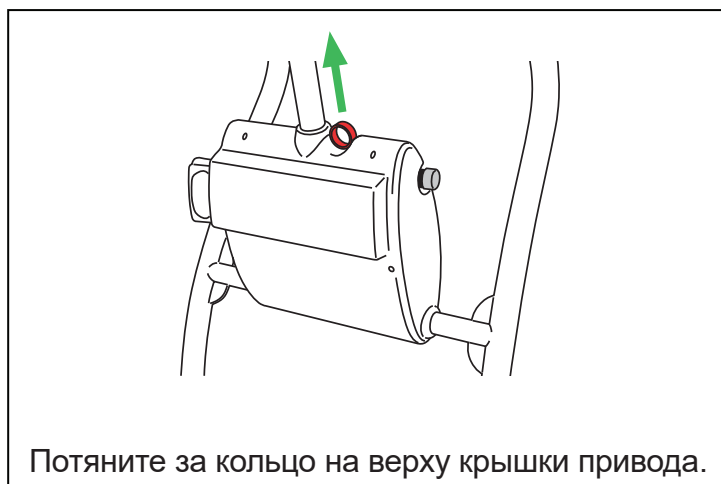

Maxi Twin

Пульт дистанционного управления

-  Поднимите
-  Опускание
-  Опущенное положение
-  Сидячее положение
-  Свести ножки шасси
-  Развести ножки шасси

Экстренная остановка

Экстренное опускание

Тормозные механизмы

Ножки шасси регулируемой ширины

Присоединение стропы

Отсоединение стропы