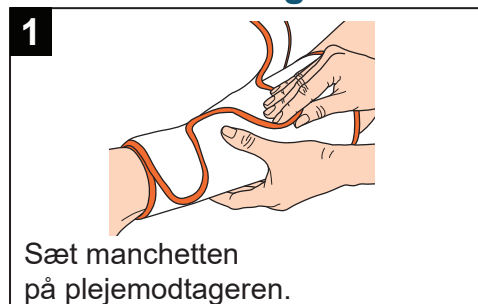

Flowtron ACS900

Start behandling

Stop behandling

Aflæs driftstiden for plejemodtageren — timer og minutter (fra softwareversion 2.210)

Nulstil driftstiden for plejemodtageren — timer og minutter

Sådan ændres lydstyrken på lydalarmer