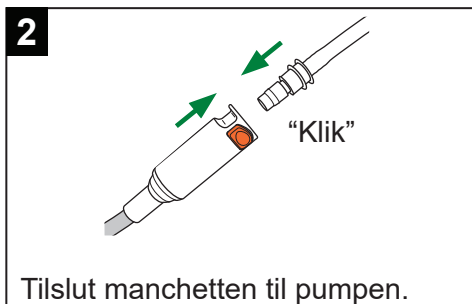

Flowtron ACS900

Start behandling

Stop behandling

Aflæs driftstiden for plejemodtageren — timer og minutter (fra softwareversion 2.210)

Nulstil driftstiden for plejemodtageren — timer og minutter

Sådan ændres lydstyrken på lydalarmer