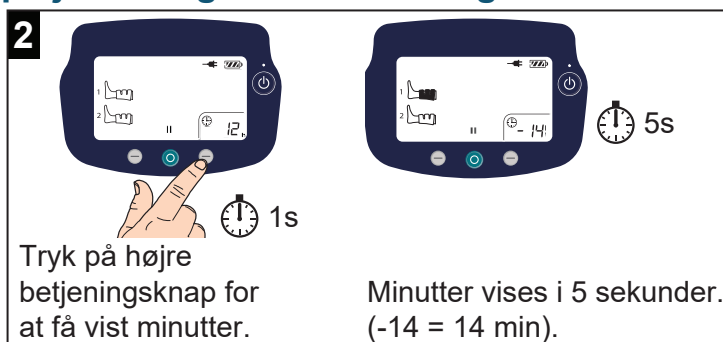

Flowtron ACS900

Start behandling

Stop behandling

Aflæs driftstiden for plejemodtageren — timer og minutter (fra softwareversion 2.210)

Nulstil driftstiden for plejemodtageren — timer og minutter

Sådan ændres lydstyrken på lydalarmer