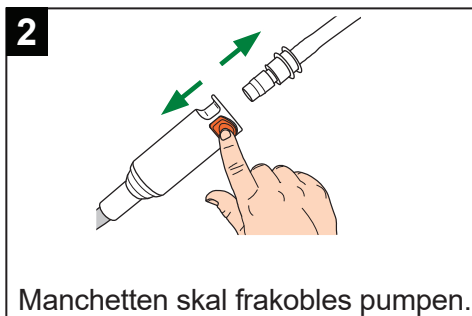

Flowtron ACS900

Start behandling

Stop behandling

Aflæs driftstiden for plejemodtageren — timer og minutter (fra softwareversion 2.210)

Nulstil driftstiden for plejemodtageren — timer og minutter

Sådan ændres lydstyrken på lydalarmer