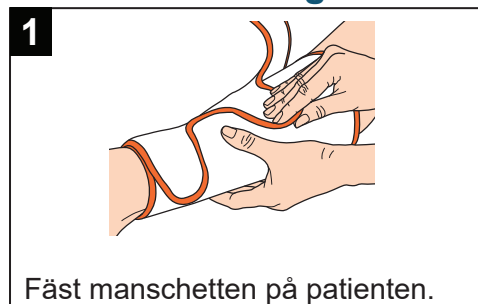

Flowtron ACS900

Starta behandling

Stoppa behandling

Läsa av timern för behandlingstid – timmar och minuter (från programvaruversion 2.210)

Återställa timern för behandlingstid – timmar och minuter

Ändra volym för ljudlarm