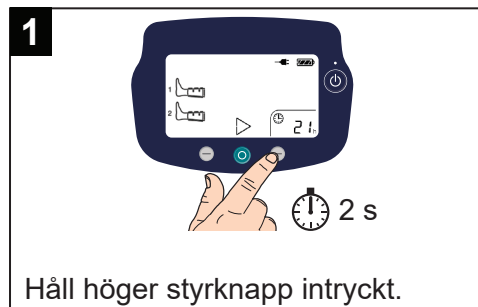

Flowtron ACS900

Starta behandling

Stoppa behandling

Läsa av timern för behandlingstid – timmar och minuter (från programvaruversion 2.210)

Återställa timern för behandlingstid – timmar och minuter

Ändra volym för ljudlarm