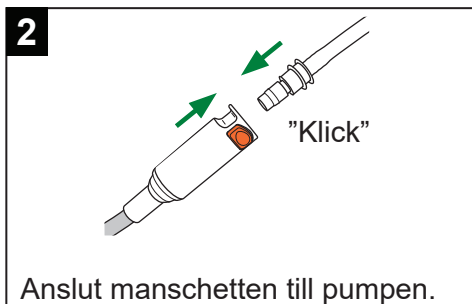

Flowtron ACS900

Starta behandling

Stoppa behandling

Läsa av timern för behandlingstid – timmar och minuter (från programvaruversion 2.210)

Återställa timern för behandlingstid – timmar och minuter

Ändra volym för ljudlarm