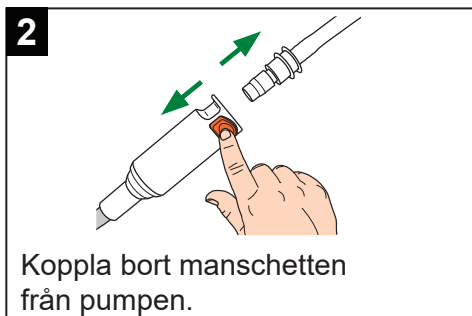

Flowtron ACS900

Starta behandling

Stoppa behandling

Läsa av timern för behandlingstid – timmar och minuter (från programvaruversion 2.210)

Återställa timern för behandlingstid – timmar och minuter

Ändra volym för ljudlarm