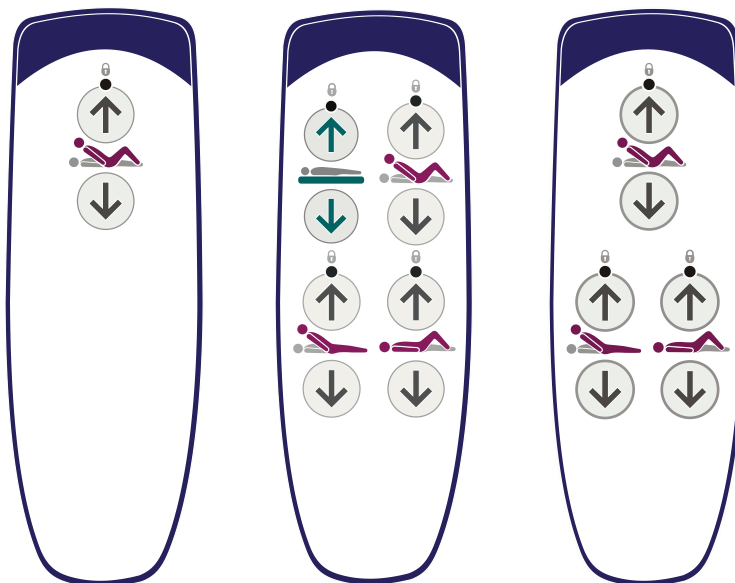

Enterprise 5000X

Панель управления для лица, осуществляющего уход (АСР)

Индикатор питания

Индикатор состояния батареи

● полностью заряжено

● заряжается

● разряжено

Кнопка «СЛР» — приводит матрасную платформу в плоское положение.

Нижний головной конец (положение Тренделенбурга).

Нижний ножной конец (обратное Тренделенбургу положение).

Кнопка блокировки функции — чтобы заблокировать/разблокировать функцию, нажмите кнопку, затем нажмите выбранные кнопки панели управления для лица, осуществляющего уход. Горит желтым = заблокировано

Кнопка «Автокресло вверх» — нажмите и удерживайте до нужного изменения положения кресла.

Кнопка «Автокресло вниз» — возвращает матрасную платформу в плоское и горизонтальное положение.

Пульты управления пациента

Подъем/опускание матрасной платформы.

Подъем/опускание секции бедер.

Подъем/опускание спинки.

Кнопка «Bio-Contour вверх» (только на пульте управления пациента) — подъем секций спинки и бедер.

Кнопка «Bio-Contour вниз» (только на пульте управления пациента) — возврат в горизонтальное положение.