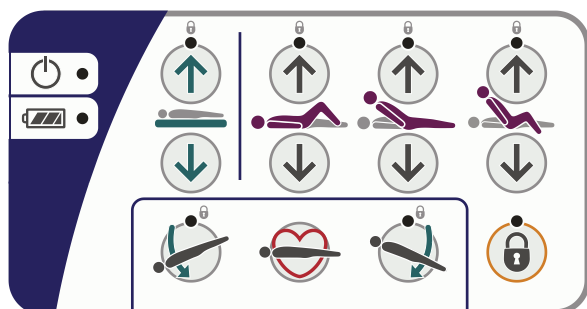

Enterprise 5000X

Панель управления для лица, осуществляющего уход (АСР)

Индикатор питания

Индикатор состояния батареи

● полностью заряжено

● заряжается

● разряжено

Кнопка «СЛР» — приводит матрасную платформу в плоское положение.

Нижний головной конец (положение Тренделенбурга).

Нижний ножной конец (обратное Тренделенбургу положение).

Кнопка блокировки функции — чтобы заблокировать/разблокировать функцию, нажмите кнопку, затем нажмите выбранные кнопки панели управления для лица, осуществляющего уход. Горит желтым = заблокировано

Кнопка «Автокресло вверх» — нажмите и удерживайте до нужного изменения положения кресла.

Кнопка «Автокресло вниз» — возвращает матрасную платформу в плоское и горизонтальное положение.

Пульты управления пациента

Подъем/опускание матрасной платформы.

Подъем/опускание секции бедер.

Подъем/опускание спинки.

Кнопка «Bio-Contour вверх» (только на пульте управления пациента) — подъем секций спинки и бедер.

Кнопка «Bio-Contour вниз» (только на пульте управления пациента) — возврат в горизонтальное положение.