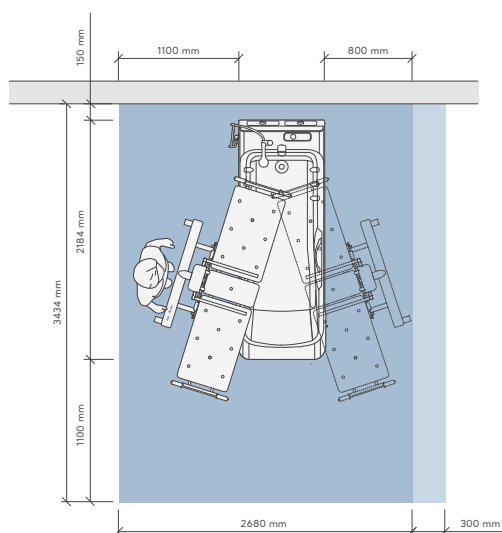

Březen 2023. U zařízení a výrobků dodaných společností Arjo používejte pouze Arjo součásti, tj. díly speciálně konstruované pro daný účel. Jelikož je naší zásadou trvalý rozvoj, vyhraujeme si právo provádět změny designu a specifikací bez předchozího upozornění.

© a ™ jsou ochranné známky náležející skupině společností Arjo.

Arjo AB • Hans Michelsensgatan 10 • 211 20 Malmö • Sweden • +46 10 335 4500
Arjo Czech Republic s.r.o. • Na Strži 65/1702 • 140 00 Praha 4 • Czech Republic • +420 225 092 388

Arjo.A00651.1.0.CZ.CS

arjo