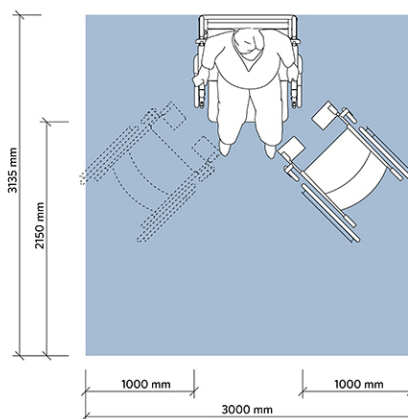

Březen 2023. U zařízení a výrobků dodaných společností Arjo používejte pouze Arjo součásti, tj. díly speciálně konstruované pro daný účel. Jelikož je naší zásadou trvalý rozvoj, vyhraujeme si právo provádět změny designu a specifikací bez předchozího upozornění.

® a ™ jsou ochranné známky náležející skupině společností Arjo.

Arjo AB • Hans Michelsensgatan 10 • 211 20 Malmö • Sweden • +46 10 335 4500
Arjo Czech Republic s.r.o. • Na Strži 65/1702 • 140 00 Praha 4 • Czech Republic • +420 225 092 388

Arjo.A00653.1.0.CZ.CS

arjo